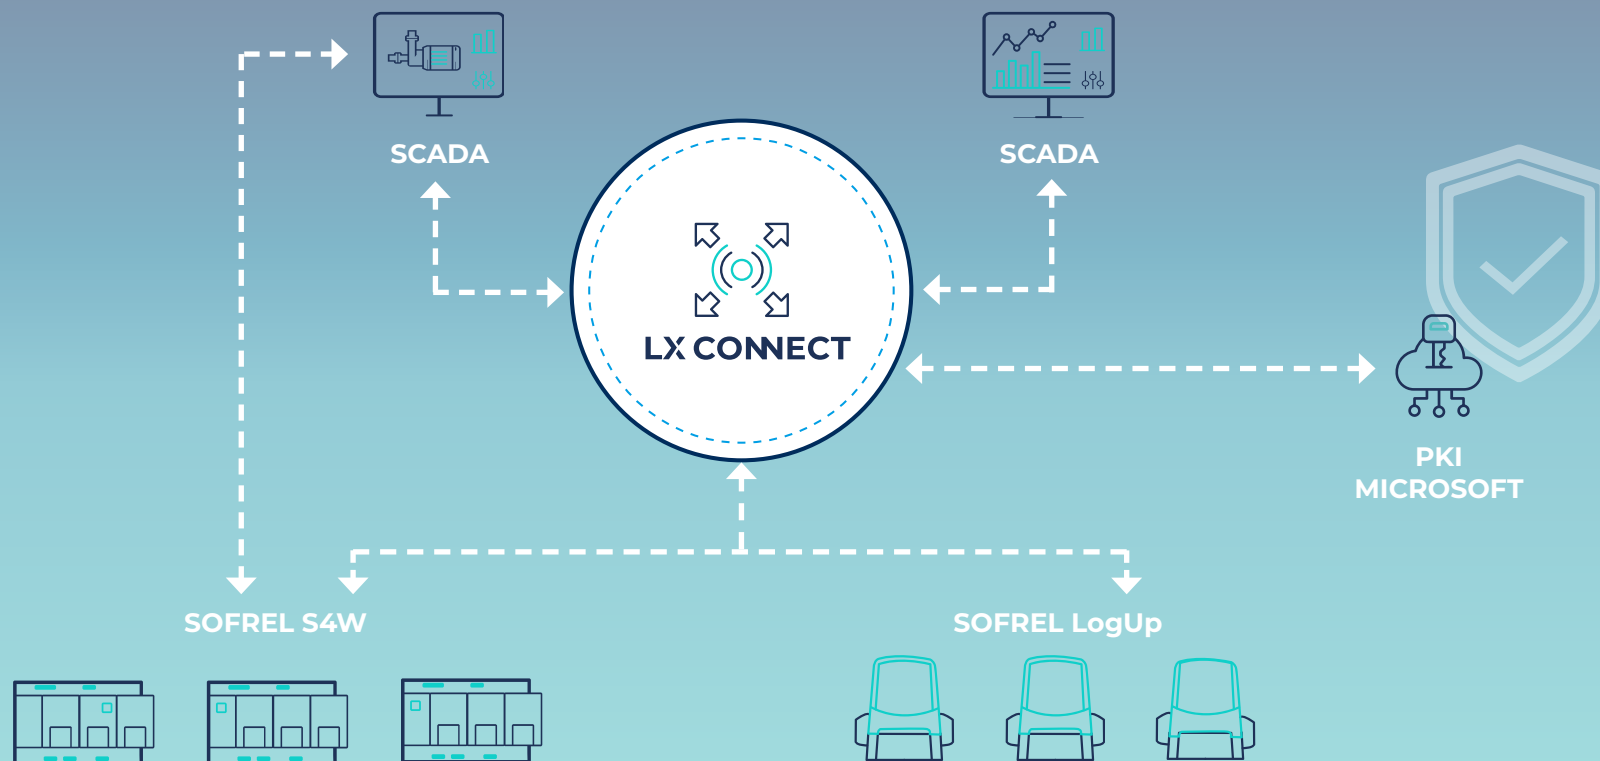

Architettura del Telecontrollo

LACROIX - Environment
Via Bombrini, n°11 interno 7
16149 Genova · Italia
Tel : +39 010 601 911
info.it.environment@lacroix.group
www.lacroix-environment.it