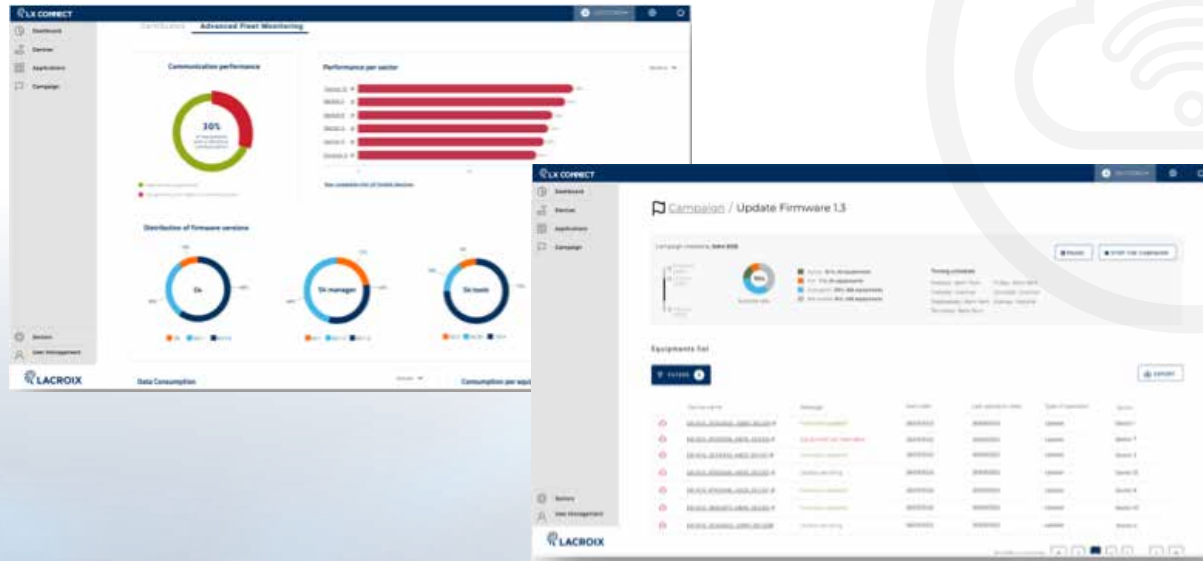

PIATTAFORMA IIOT EDGE-TO-CLOUD

Accelera la convergenza IT/OT