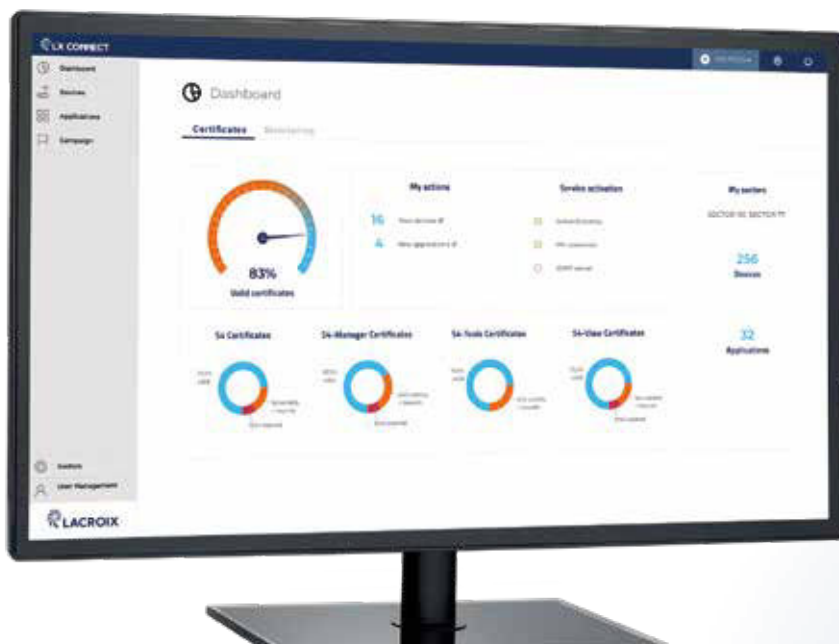

# LX CONNECT: piattaforma di centralizzazione LACROIX, per la gestione completa delle apparecchiature di telecontrollo

- Rinnovo automatico dei certificati per il parco dispositivi di telecontrollo SOFREL S4
- Gestione avanzata di una flotta di dispositivi di telecontrollo
  - ▶ Vista a 360 gradi del parco macchine distribuito sul campo
  - ▶ Modulo campagna per la pianificazione degli aggiornamenti di massa

Gestione semplice & sicura di una flotta di RTU **SOFREL S4** & dei dataloger **SOFREL LogUp**

## GESTIONE CENTRALIZZATA DI UNA FLOTTA

Con le sue dashboard, **LX CONNECT** garantisce una perfetta visione delle caratteristiche hardware e software di ogni apparecchiatura installata. Inoltre, un **modulo di pianificazione** consente di programmare in blocco gli aggiornamenti software.