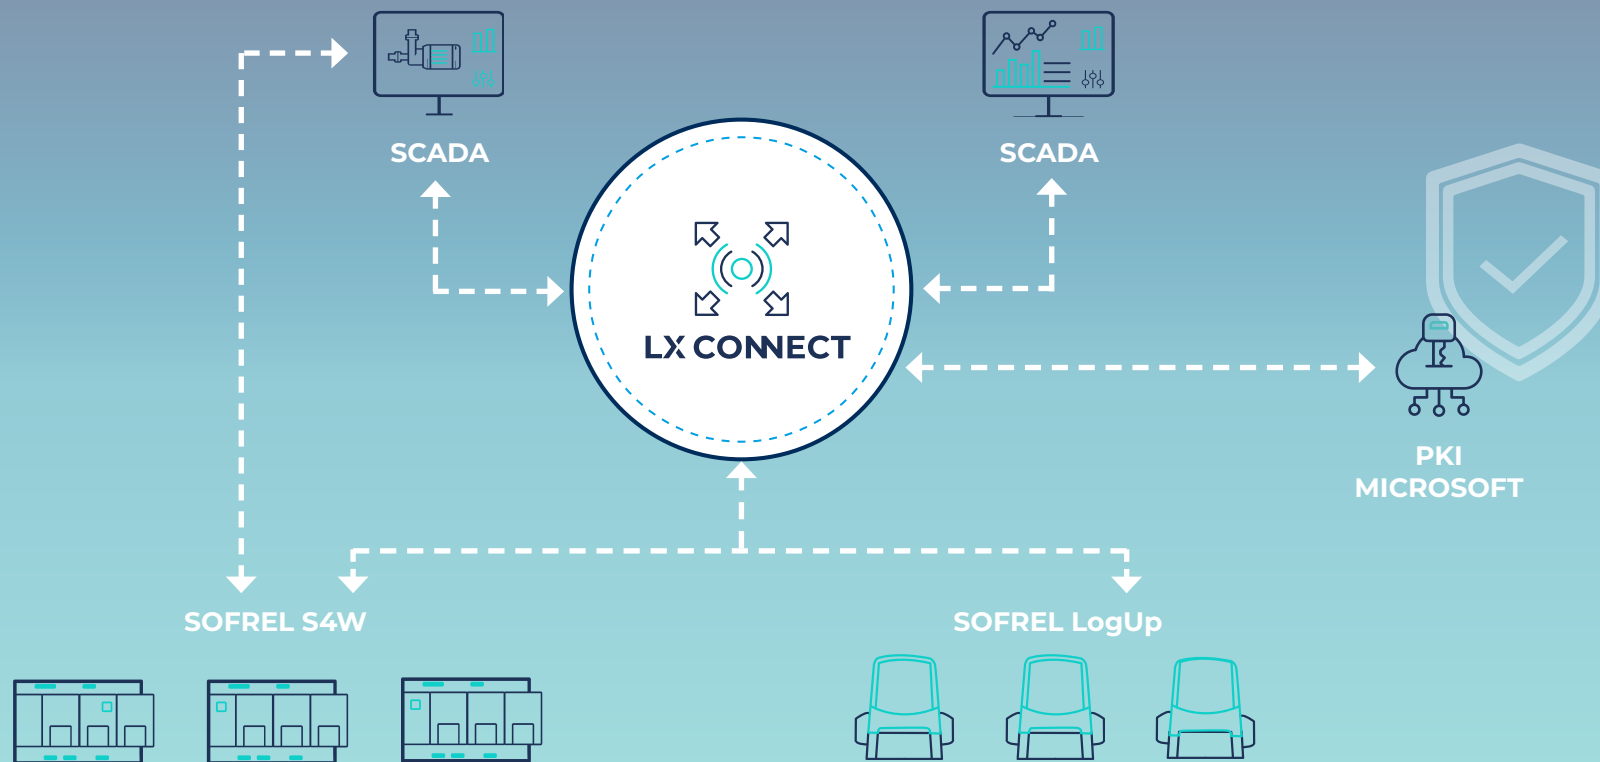

Arquitectura de la red de telegestión

LACROIX - Environment
C/ Francisco Gervás 12
28108 Alcobendas (Madrid) - España
Tel: +34 91 510 08 00
info.es.environment@lacroix.group
www.lacroix-environment.es