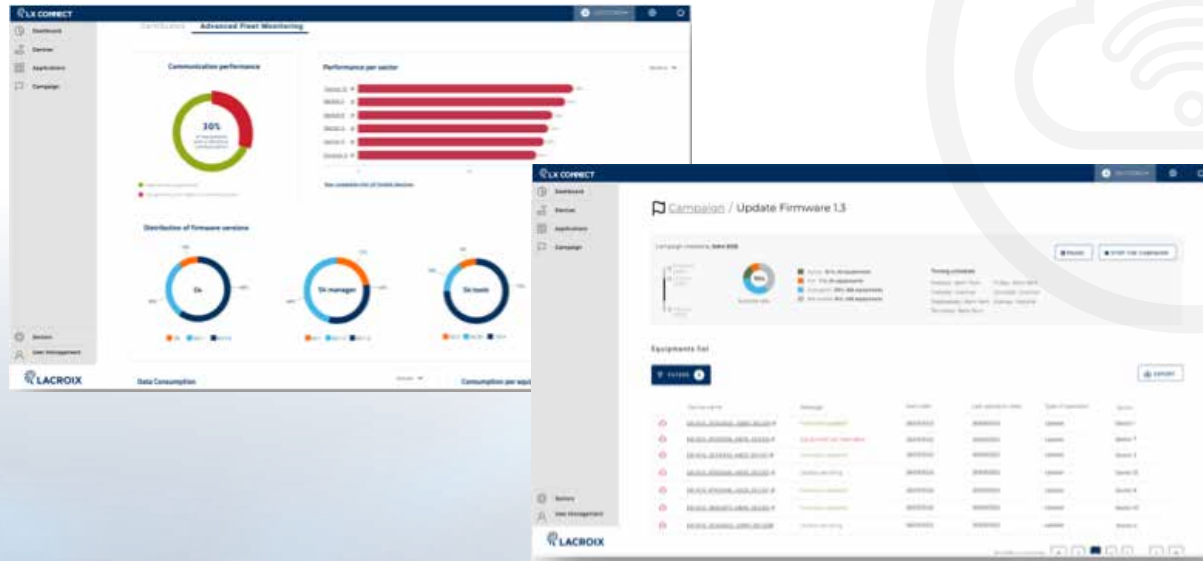

PLATAFORMA IIoT EDGE-TO-CLOUD

Para una fusión del OT y del TI